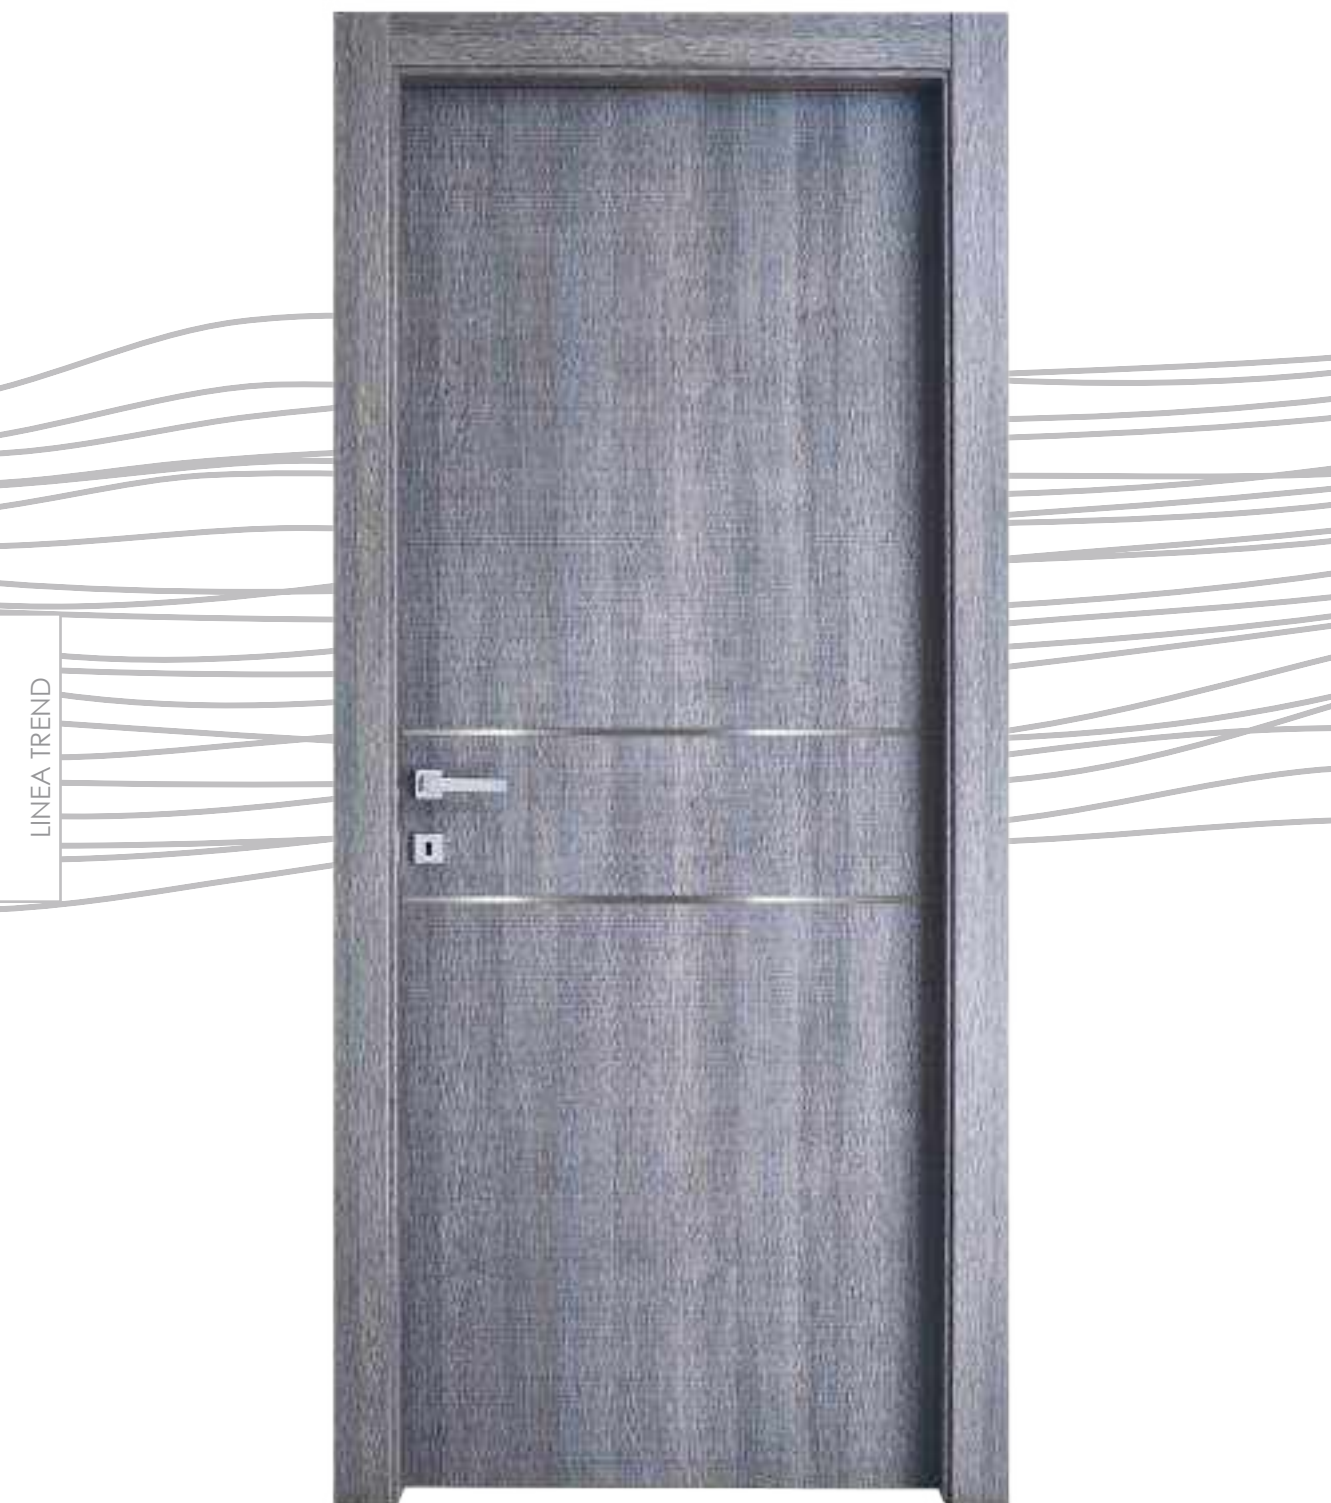

Decorativo Tranchè LM93

- Sistema Telaio: Combi
- Personalizzazione inserto in alluminio cromo lucido modello is13